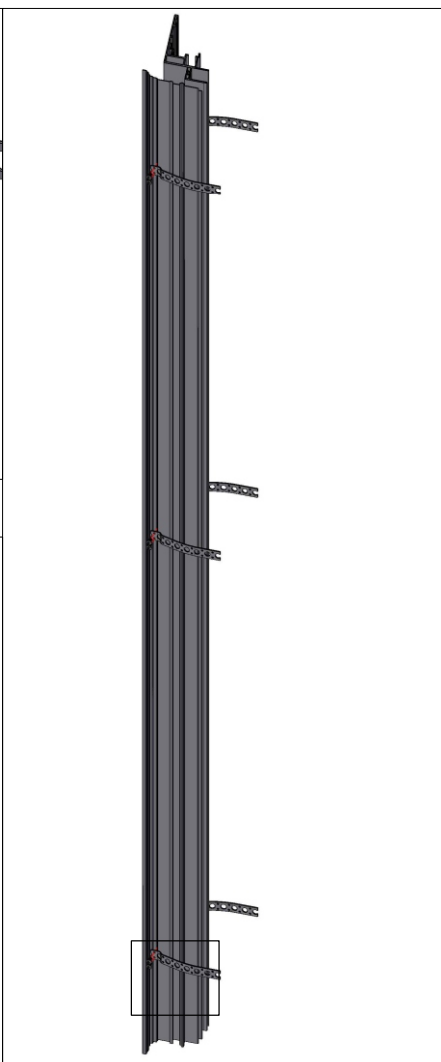

**PROFIL  
DOORS**  
**ALUMINUM**

# **ИНСТРУКЦИЯ**

---

**по монтажу  
алюминиевого  
моноблока**

# Установка крепежной ленты

*Вид сверху*