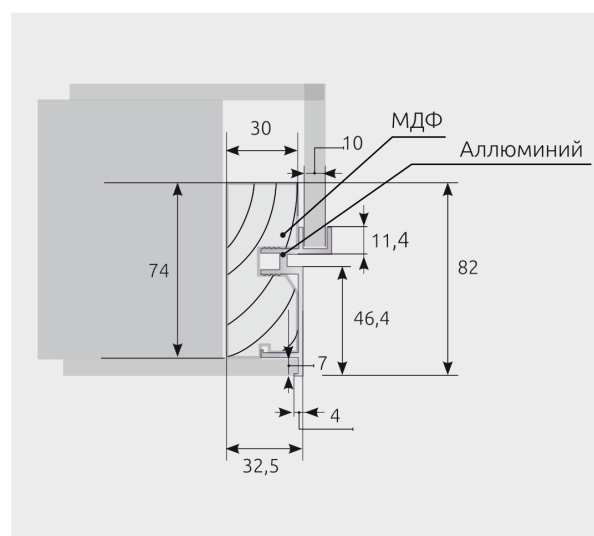

Высота коробки Invisible: 2150 мм, 2440 мм, 2750 мм.
Возможно заказать коробку Invisible свыше 3000 мм.

Размер коробки Invisible: 32.5*82 мм.

Цвета INVISIBLE и плинтуса:

-  Белый матовый RAL9003
-  Черный матовый RAL9005
-  Зеленый матовый RAL6004
-  Синий матовый RAL5003
-  Золото
-  Анод (серебро)
-  Бронза