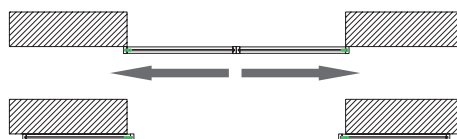

2 ПОЛОТНА (перед проемом)