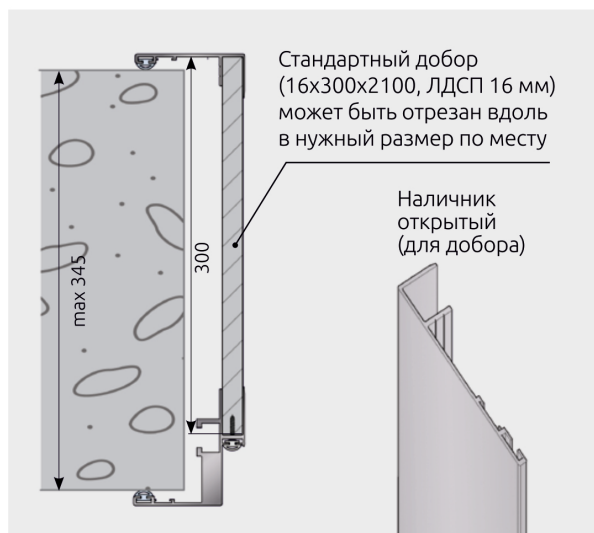

КОРОБ МОНОБЛОК АЛЮМИНИЕВЫЙ

Алюминиевый коробочный моноблок – это разработка фабрики PROFILDOORS. Конструкция моноблока позволяет установить двери в проемы с толщиной стены в диапазоне от 80 мм до 345 мм.

Алюминиевый моноблок позволяет надежно фиксировать дверное полотно. Хорошо сочетается с разными дверными покрытиями под дерево, подчеркивает элегантность дверного полотна, а также дает возможность заменить полотно на новое, не меняя дверного короба, вследствие повреждения или нового интерьерного решения.

Преимущества:

- Эстетичность и универсальность;
- Исключена деформация и рассыхание;
- Прочность, надежность, долговечность;
- Простота и неприхотливость в эксплуатации;
- Может многократно сниматься и устанавливаться;
- Нет необходимости в предварительном выравнивании проема;
- Скрывает неровности стены по наличнику.

Для серии AGK/AGP короб комплектуется под скрытые петли AGB Eclipse 2.0 (Италия) с возможностью регулировки в 3-х плоскостях. Петли для серии AG идут в комплекте с полотном.

Цвета моноблока:

- Белый матовый RAL9003
- Черный матовый RAL9005
- Зеленый матовый RAL6004
- Синий матовый RAL5003
- Золото
- Бронза