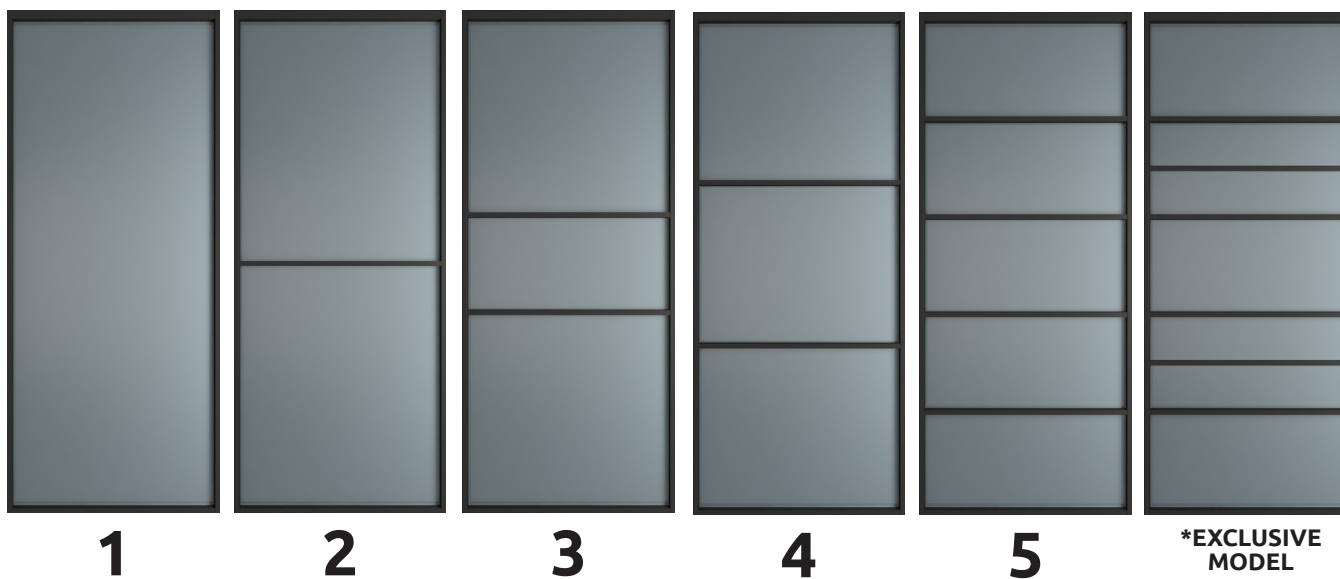

Применяется в сериях: AG, AGP и AGK.

ЧЁРНЫЙ МАТОВЫЙ СТЕКЛО ТОНИРОВАННОЕ

■ PROFILDOORS
ALUMINUM

РАЗДВИЖНЫЕ ПЕРЕГОРОДКИ

Системы алюминиевых раздвижных перегородок — это отличное решение для разделения пространства помещения, а также современное и стильное дополнение к вашему интерьеру.

Фабрика PofilDoors предлагает раздвижные алюминиевые перегородки из алюминиевого профиля, изготовленного с использованием последних технологий.

Цветовые решения профиля достигнуты путем порошковой покраски, на данный момент шесть цветов: белый, черный, зеленый, синий, золото, бронза. В качестве заполнения используется стекло триплекс в разнообразном исполнении.

За работу наших перегородок отвечает фурнитура итальянского производства.

ЦВЕТА ПОКРАСКИ ПРОФИЛЯ

ТРИПЛЕКС СТЕКЛО

* - под заказ

МОДЕЛЬНЫЙ РЯД ПЕРЕГОРОДОК

ТИПЫ РАЗДВИЖНЫХ ПЕРЕГОРОДОК

КАСКАД

Раздвижная конструкция из 3-4 полотен.

Принцип действия системы:

Одновременное (синхронное) движение полотен параллельно друг другу в одну сторону. Каждое полотно в системе имеет собственную направляющую, доводчик в системе «Каскад» отсутствует.