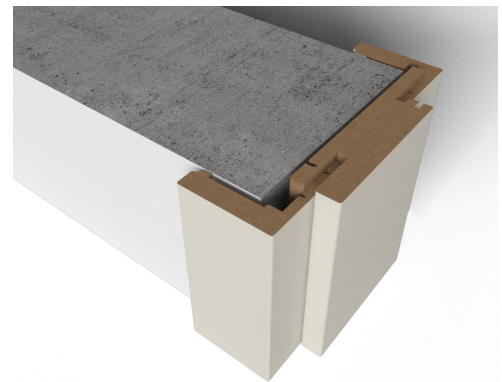

КОРОБ МОНОБЛОК «ЭКСПОРТ»

Моноблок представляет собой единую конструкцию, состоящую из дверного короба и телескопического наличника.

Преимущества:

- Компланарность - визуально полотно с наличниками находится в одной плоскости без каких либо дополнительных стыков и переходов.
- Реверсивность - конструкция моноблока полностью реверсивна, что позволяет изменять сторону открывания дверного полотна совместно с дверным коробом непосредственно перед монтажом в случае, если планировка помещения изменилась, при этом не меняя уже приобретенные двери.

Для серии AGK/AGP короб комплектуется под скрытые петли AGB Eclipse 2.0 (Италия) с возможностью регулировки в 3-х плоскостях.

Петли для серии AG идут в комплекте с полотном.

Короб моноблок 95
наличник 60