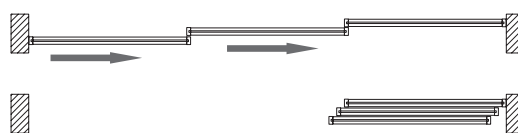

ТИПЫ РАЗДВИЖНЫХ ПЕРЕГОРОДОК

КАСКАД

Раздвижная конструкция из 3-4 полотен.

Принцип действия системы:

Одновременное (синхронное) движение полотен параллельно друг другу в одну сторону. Каждое полотно в системе имеет собственную направляющую, доводчик в системе «Каскад» отсутствует.

Монтаж конструкции возможен только в проеме (либо к потолку).

Конструкция изготавливается индивидуально под проем заказчика.

3 ПОЛОТНА (в проеме)