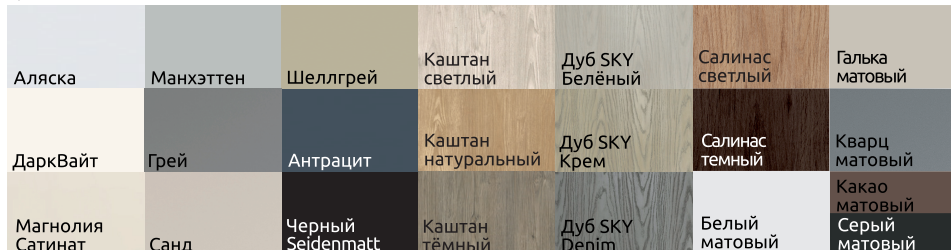

Грей

Шеллгрей

Антрацит

Салинас светлый

Салинас темный

Каштан светлый

Каштан натуральный

Каштан тёмный

РАЗДВИЖНАЯ
КУПЕ

Окрас стекла:

Цвет кромки:

Заполнение закаленное стекло 4 мм:

5AGK

МАТЕЛЮКС ГРАФИТ
ОКРАС СТЕКЛА СЕРЫЙ
ВСТАВКА КАШТАН ТЕМНЫЙ

МАТЕЛЮКС
ГРАФИТ
ОКРАС ЧЕРНЫЙ

ПЛАНИБЕЛЬ
БЕСЦВЕТНЫЙ
ОКРАС СЕРЫЙ

ПЛАНИБЕЛЬ
ГРАФИТ
ОКРАС ЧЕРНЫЙ

ЗЕРКАЛО
ОКРАСА НЕТ

ЛАКОБЕЛЬ
ЧЕРНЫЙ ЛАК
ОКРАСА НЕТ

КОРОБ
SLIM AL

МОНОБЛОК
«ЭКСПОРТ»

АЛЮМИНИЕВЫЙ
МОНОБЛОК

СКРЫТЫЙ
КОРОБ
INVISIBLE

РАЗДВИЖНАЯ
СИСТЕМА
MAGIC UNIQ

РАЗДВИЖНАЯ
КУПЕ

Окрас стекла:

Цвета вставок:

Заполнение закаленное стекло 4 мм:

* - Окраса стекла нет

6AGK

МАТЕЛЮКС ГРАФИТ
ОКРАС СТЕКЛА СЕРЫЙ
ВСТАВКА КАШТАН ТЕМНЫЙ

МАТЕЛЮКС
ГРАФИТ
ОКРАС ЧЕРНЫЙ