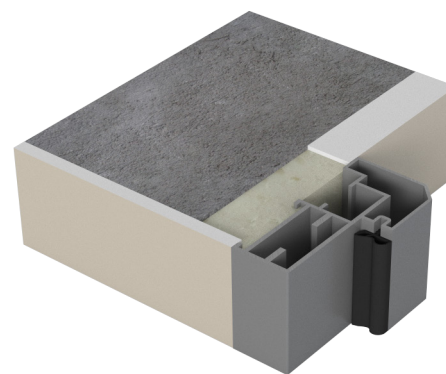

Цвета SLIM:

- Белый матовый RAL9003
- Черный матовый RAL9005
- Зеленый матовый RAL6004
- Синий матовый RAL5003
- Золото
- Бронза