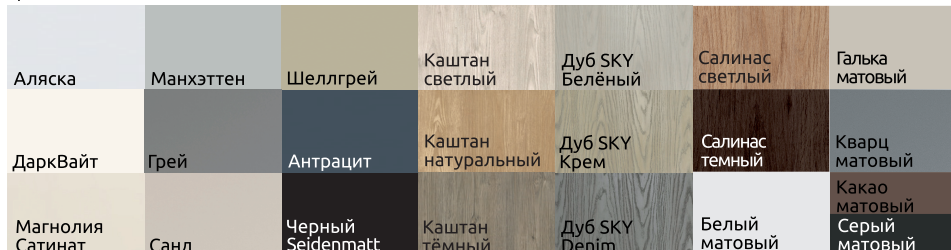

Цвета вставок: