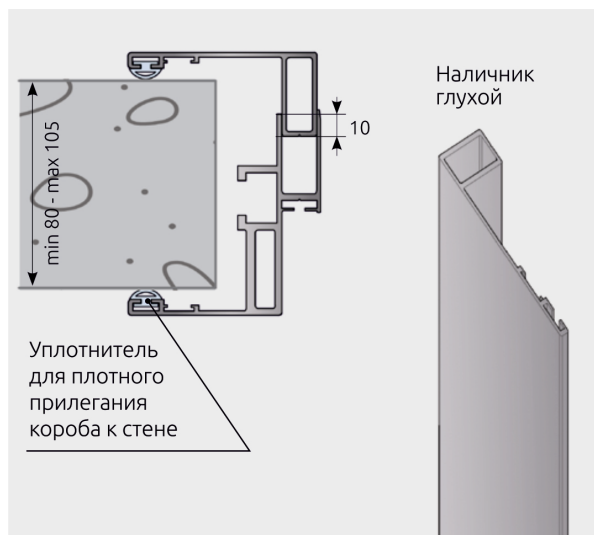

КОРОБ МОНОБЛОК АЛЮМИНИЕВЫЙ

Алюминиевый коробочный моноблок – это разработка фабрики PROFILDOORS. Конструкция моноблока позволяет установить двери в проемы с толщиной стены в диапазоне от 80 мм до 345 мм.

Алюминиевый моноблок позволяет надежно фиксировать дверное полотно. Хорошо сочетается с разными дверными покрытиями под дерево, подчеркивает элегантность дверного полотна, а также дает возможность заменить полотно на новое, не меняя дверного короба, вследствие повреждения или нового интерьерного решения.

Преимущества:

- Эстетичность и универсальность;
- Исключена деформация и рассыхание;
- Прочность, надежность, долговечность;
- Простота и неприхотливость в эксплуатации;
- Может многократно сниматься и устанавливаться;
- Нет необходимости в предварительном выравнивании проема;
- Скрывает неровности стены по наличнику.

Для серии AGK/AGP короб комплектуется под скрытые петли AGB Eclipse 2.0 (Италия) с возможностью регулировки в 3-х плоскостях. Петли для серии AG идут в комплекте с полотном.

Цвета моноблока:

- Белый матовый RAL9003
- Черный матовый RAL9005
- Зеленый матовый RAL6004
- Синий матовый RAL5003
- Золото
- Бронза