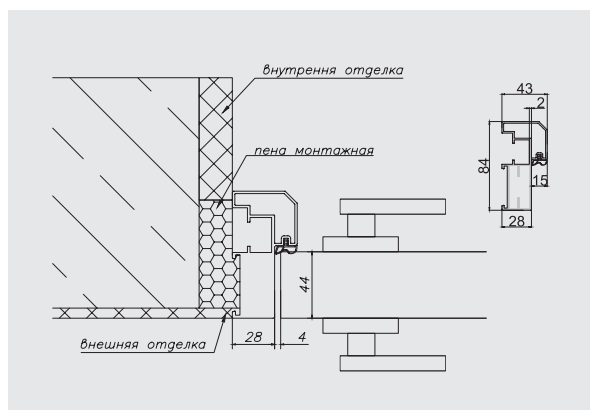

Цвета SLIM:

- Белый матовый RAL9003
- Черный матовый RAL9005
- Зеленый матовый RAL6004
- Синий матовый RAL5003
- Золото
- Бронза